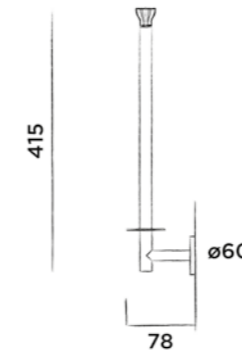

JEE-O bloom spare roll holder

Wall mounted spare roll holder
- wand toiletrolhouder
- reserve porte-papier en laiton
- Reservepapierhalter

Order code:
Bestelcode - Code de commande - Bestellnummer

601-0026

€ 180,-

- PVD coated gun metal stainless steel
- Gun metal PVD coated RVS - Acier inoxydable gun metal PVD coated
- Edelstahl PVD coated gun metal