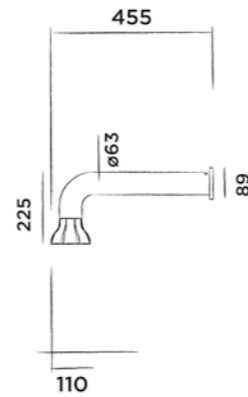

JEE-O bloom wall shower

Wall mounted shower
- wand douchekep
- uniq. fixation au mur
- Wandarmatur

Order code:
Bestelcode - Code de commande - Bestellnummer

600-6906 € 851,-
● PVD coated gun metal stainless steel
● Gun metal PVD coated RVS - Acier inoxydable gun metal PVD coated
● Edelstahl PVD coated gun metal