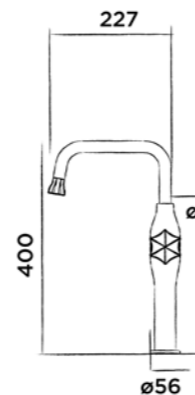

JEE-O spout long

Wall mounted spout for basin or bath
- wand uitloop voor wastafel of bad
- bec mural pour lavabo et bain
- Auslauf für Waschtisch oder Wanne

Order code:
Bestelcode - Code de commande - Bestellnummer

600-3906 € 505,-
● PVD coated gun metal stainless steel
● Gun metal PVD coated RVS - Acier inoxydable gun metal PVD coated
● Edelstahl PVD coated gun metal

JEE-O bloom bidet

Top mounted bidet faucet
- opbouw bidetkraan met ééngreepsmengkraan
- mitigeur mono commande de bidet
- Bidet-Einhebelmischbatterie

Order code:
Bestelcode - Code de commande - Bestellnummer

600-4106 € 995,-
● PVD coated gun metal stainless steel
● Gun metal PVD coated RVS - Acier inoxydable gun metal PVD coated
● Edelstahl PVD coated gun metal