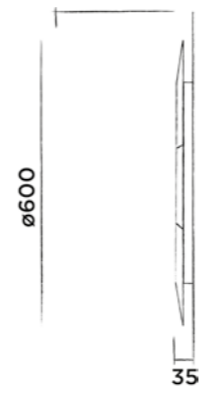

JEE-O bloom mirror 60

Wall mounted mirror with LED backlight, ø60 cm
- spiegel met LED backlight, ø60 cm
- miroir avec rétroéclairage LED, ø60 cm
- Spiegel mit LED-Hintergrundbeleuchtung, ø60 cm

Order code:
Bestelcode - Code de commande - Bestellnummer

601-0117

€ 749,-