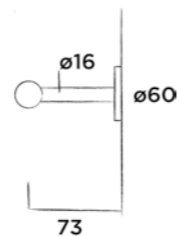

Order code:
Bestelcode - Code de commande - Bestellnummer

601-0317

€ 830,-

JEE-O bloom towel holder

Wall mounted towel holder, length 71cm
- handdoekhouder, lengte 71cm
- porte-serviette en laiton, longueur 71cm
- Badetuchhalter, Länge 71cm

JEE-O bloom toilet roll holder

Wall mounted toilet roll holder
- wand toiletrolhouder
- porte-papier en laiton
- Papierhalter

Order code:
Bestelcode - Code de commande - Bestellnummer

601-0016

€ 160,-

- PVD coated gun metal stainless steel
- Gun metal PVD coated RVS - Acier inoxydable gun metal PVD coated
- Edelstahl PVD coated gun metal

JEE-O bloom towel rack

Wall mounted towel rack, length 81cm
- handdoekrek, lengte 81cm
- tablette en laiton, longueur 81cm
- Handtuchablage Länge 81cm

Order code:
Bestelcode - Code de commande - Bestellnummer