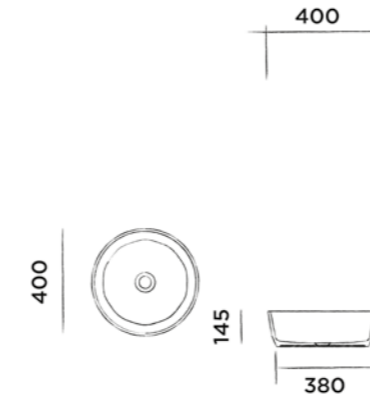

Order code:
Bestelcode - Code de commande - Bestellnummer

SWMBAS80 € 900,-
● White DADOquartz

JEE-O bloom wall hand shower

Wall mounted hand shower set with integrated wall elbow
- wand handdouche met geïntegreerde houder
- douchette à main pour baignoire
- Handbrause-Set bestehend aus Handbrause, Wandhalter,
Brauseschlauch und Wandanschlussbogen