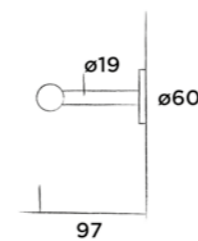

JEE-O bloom towel holder

Wall mounted towel holder, length 71cm
- handdoekhouder, lengte 71cm
- porte-serviette en laiton, longueur 71cm
- Badetuchhalter, Länge 71cm

Order code:
Bestelcode - Code de commande - Bestellnummer

601-0066

€ 19

- PVD coated gun metal stainless steel
- Gun metal PVD coated RVS - Acier inoxydable gun metal PVD cc
- Edelstahl PVD coated gun metal