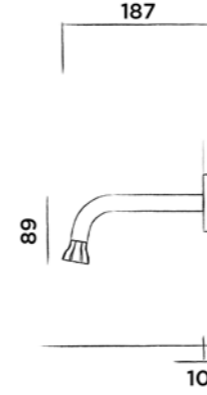

JEE-O spout long

Wall mounted spout for basin or bath
- wand uitloop voor wastafel of bad
- bec mural pour lavabo et bain
- Auslauf für Waschtisch oder Wanne

Order code:
Bestelcode - Code de commande - Bestellnummer