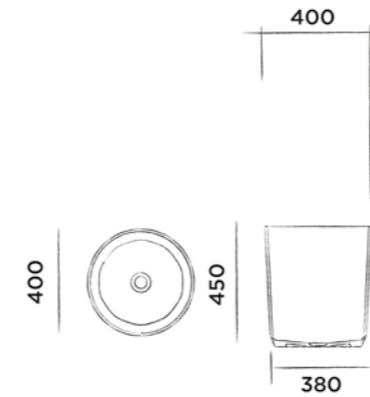

JEE-O bloom basin

Top mounted basin made of DADOquartz
- opbouwastafel van DADOquartz
- vasque à poser DADOquartz
- DADOquartz Aufsatzwaschtisch

Order code:
Bestelcode - Code de commande - Bestellnummer

SWMBAS82 € 1.025,-
● White DADOquartz