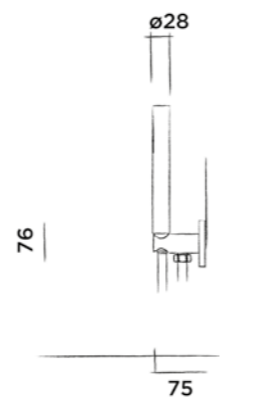

JEE-O bloom wall hand shower

Wall mounted hand shower set with integrated wall elbow
- wand handdouche met geïntegreerde houder
- douchette à main pour baignoire
- Handbrause-Set bestehend aus Handbrause, Wandhalter,
Brauseschlauch und Wandanschlussbogen

Order code:
Bestelcode - Code de commande - Bestellnummer

600-6916 € 583,-
● PVD coated gun metal stainless steel
● Gun metal PVD coated RVS - Acier inoxydable gun metal PVD coated
● Edelstahl PVD coated gun metal