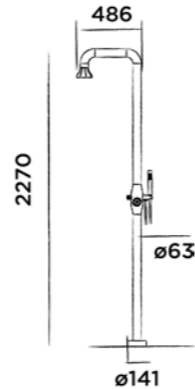

JEE-O bloom valve

Wall mounted mixer with concealed body
- wand mengkraan met inbouwdeel
- mitigeur encastré
- UP - Einbauarmatur

Order code:
Bestelcode - Code de commande - Bestellnummer

600-2106 - valve cold € 349,-
● PVD coated gun metal stainless steel
● Gun metal PVD coated RVS - Acier inoxydable gun metal PVD coated
● Edelstahl PVD coated gun metal

600-2116 - valve hot € 349,-
● PVD coated gun metal stainless steel
● Gun metal PVD coated RVS - Acier inoxydable gun metal PVD coated
● Edelstahl PVD coated gun metal

JEE-O bloom bath mixer

Freestanding bath mixer with hand shower
- vrijstaande badvuller met tweegreepsmengkraan en handdouche
- colonne pour baignoire avec mitigeur et douchette à main
- Wannenarmatur freistehend mit Umsteller und Handbrause

Order code:
Bestelcode - Code de commande - Bestellnummer

600-3116 € 2.150,-
● PVD coated gun metal stainless steel
● Gun metal PVD coated RVS - Acier inoxydable gun metal PVD coated
● Edelstahl PVD coated gun metal