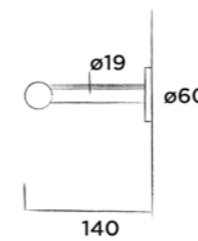

JEE-O bloom shelf

Wall mounted shelf, length 71cm
- planchette, lengte 71cm
- tablette avec supports en laiton, longueur 71cm
- Ablage, Länge 71cm

Order code:
Bestelcode - Code de commande - Bestellnummer

601-0086

€ 315,-

- PVD coated gun metal stainless steel
- Gun metal PVD coated RVS - Acier inoxydable gun metal PVD coated
- Edelstahl PVD coated gun metal