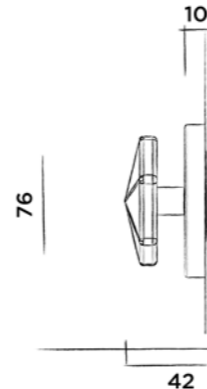

JEE-O bloom valve

Wall mounted mixer with concealed body
- wand mengkraan met inbouwdeel
- mitigeur encastré
- UP - Einbauarmatur

Order code:
Bestelcode - Code de commande - Bestellnummer

600-2106 - valve cold € 349,-
● PVD coated gun metal stainless steel
● Gun metal PVD coated RVS - Acier inoxydable gun metal PVD coated
● Edelstahl PVD coated gun metal

600-2116 - valve hot € 349,-
● PVD coated gun metal stainless steel
● Gun metal PVD coated RVS - Acier inoxydable gun metal PVD coated
● Edelstahl PVD coated gun metal

JEE-O bloom bath mixer

Freestanding bath mixer with hand shower
- vrijstaande badvuller met tweegreepsmengkraan en handdouche
- colonne pour baignoire avec mitigeur et douchette à main
- Wannenarmatur freistehend mit Umsteller und Handbrause

Order code:
Bestelcode - Code de commande - Bestellnummer

600-3116 € 2.150,-
● PVD coated gun metal stainless steel
● Gun metal PVD coated RVS - Acier inoxydable gun metal PVD coated
● Edelstahl PVD coated gun metal