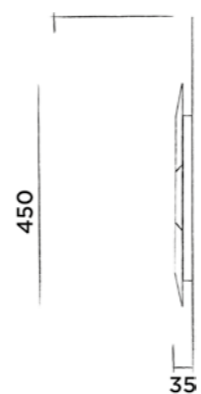

JEE-O bloom mirror 60

Wall mounted mirror with LED backlight, ø60 cm
- spiegel met LED backlight, ø60 cm
- miroir avec rétroéclairage LED, ø60 cm
- Spiegel mit LED-Hintergrundbeleuchtung, ø60 cm

Order code:
Bestelcode - Code de commande - Bestellnummer

JEE-O bloom mirror 80

Wall mounted mirror with LED backlight, 80 x 45 cm
- spiegel met LED backlight, 80 x 45 cm
- miroir avec rétroéclairage LED, 80 x 45 cm
- Spiegel mit LED-Hintergrundbeleuchtung, 80 x 45 cm

Order code:
Bestelcode - Code de commande - Bestellnummer

601-0217

€ 830,-

JEE-O bloom shelf

Wall mounted shelf, length 71cm
- planchette, lengte 71cm
- tablette avec supports en laiton, longueur 71cm
- Ablage, Länge 71cm