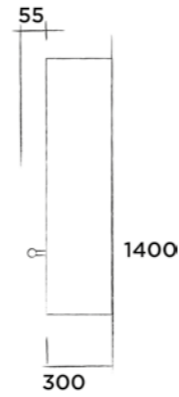

JEE-O bloom cabinet high

Wall mounted cabinet with one door, W 35 x D 30 x H 140 cm
- wand badkamer meubel met een deur, W 35 x D 30 x H 140 cm
- armoire murale avec une porte, W 35 x D 30 x H 140 cm
- Wandschrank mit einer Tür, W 35 x D 30 x H 140 cm

Order code:
Bestelcode - Code de commande - Bestellnummer

603-0216

€ 3.565,-

- Ash wood veneer - antracite
- Esenhoutfineer - antraciet
- Placage de frêne - anthracite
- Eschen Holzfurnier - Anthrazit

JEE-O bloom spare roll holder

Wall mounted spare roll holder
- wand toiletrolhouder
- reserve porte-papier en laiton
- Reservepapierhalter

Order code:
Bestelcode - Code de commande - Bestellnummer

601-0026

€ 180,-

- PVD coated gun metal stainless steel
- Gun metal PVD coated RVS - Acier inoxydable gun metal PVD coated
- Edelstahl PVD coated gun metal

JEE-O bloom mirror 60

Wall mounted mirror with LED backlight, ø60 cm
- spiegel met LED backlight, ø60 cm
- miroir avec rétroéclairage LED, ø60 cm
- Spiegel mit LED-Hintergrundbeleuchtung, ø60 cm

Order code:
Bestelcode - Code de commande - Bestellnummer

601-0117

€ 749,-

JEE-O bloom robe hook

Wall mounted robe hook
- wand ophanghaakje
- crochets à serviettes
- Handtuchhaken

Order code:
Bestelcode - Code de commande - Bestellnummer

601-0106

€ 100,-

- PVD coated gun metal stainless steel
- Gun metal PVD coated RVS - Acier inoxydable gun metal PVD coated
- Edelstahl PVD coated gun metal

JEE-O bloom mirror 80

Wall mounted mirror with LED backlight, 80 x 45 cm
- spiegel met LED backlight, 80 x 45 cm
- miroir avec rétroéclairage LED, 80 x 45 cm
- Spiegel mit LED-Hintergrundbeleuchtung, 80 x 45 cm

Order code:
Bestelcode - Code de commande - Bestellnummer

601-0217

€ 830,-

JEE-O bloom shelf

Wall mounted shelf, length 71cm
- planchette, lengte 71cm
- tablette avec supports en laiton, longueur 71cm
- Ablage, Länge 71cm