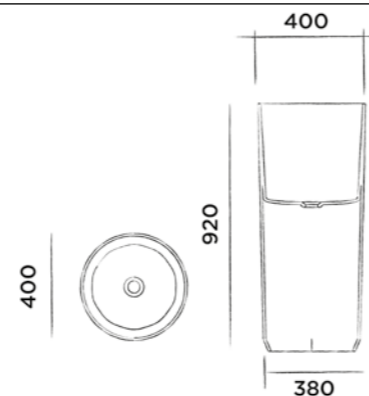

JEE-O bloom basin high

Freestanding basin made from DADOquartz
- vrijstaande wastafel van DADOquartz
- vasque à poser libre DADOquartz
- DADOquartz freistehender Waschtisch

Order code:
Bestelcode - Code de commande - Bestellnummer

SWMBAS83 € 1.430,-
● White DADOquartz