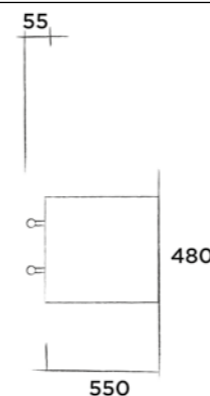

JEE-O bloom cabinet small

Wall mounted cabinet with two drawers, W 90 x D 55 x H 48 cm
- wand badkamer meubel met twee laden, W 90 x D 55 x H 48 cm
- armoire murale avec deux tiroirs, W 90 x D 55 x H 48 cm
- Wandschrank mit zwei Schubladen, W 90 x D 55 x H 48 cm

Order code:
Bestelcode - Code de commande - Bestellnummer

603-0116 € 3.565,-
● Ash wood veneer - antracite
● Esenhoutfineer - antraciet
● Placage de frêne - anthracite
● Eschen Holz furnier - Anthrazit