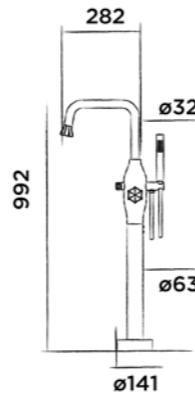

JEE-O bloom diverter

Wall mounted bath/shower diverter with concealed body
- wand bad/douche omsteller met inbouwdeel
- mitigeur encastré
- Umsteller - Einbauarmatur

Order code:
Bestelcode - Code de commande - Bestellnummer

600-2206 € 427,-
● PVD coated gun metal stainless steel
● Gun metal PVD coated RVS - Acier inoxydable gun metal PVD coated
● Edelstahl PVD coated gun metal

JEE-O bloom basin / kitchen mixer

Top mounted basin mixer
- opbouw wastafelkraan
- robinet avec mélangeur
- Waschtisch-Einhebelmischarmatur Standmodell

Order code:
Bestelcode - Code de commande - Bestellnummer

600-1756 € 1.110,-
● PVD coated gun metal stainless steel
● Gun metal PVD coated RVS - Acier inoxydable gun metal PVD coated
● Edelstahl PVD coated gun metal