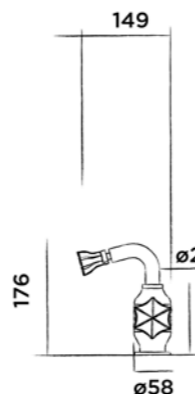

JEE-O spout short

Wall mounted spout for basin or bath
- wand uitloop voor wastafel of bad
- bec mural pour lavabo et bain
- Auslauf für Waschtisch oder Wanne

Order code:
Bestelcode - Code de commande - Bestellnummer

600-3916 € 505,-
● PVD coated gun metal stainless steel
● Gun metal PVD coated RVS - Acier inoxydable gun metal PVD coated
● Edelstahl PVD coated gun metal