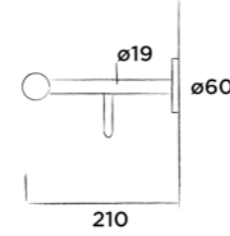

JEE-O bloom towel rack

Wall mounted towel rack, length 81cm
- handdoekrek, lengte 81cm
- tablette en laiton, longueur 81cm
- Handtuchablage Länge 81cm

Order code:
Bestelcode - Code de commande - Bestellnummer

601-0076

€ 392,-

- PVD coated gun metal stainless steel
- Gun metal PVD coated RVS - Acier inoxydable gun metal PVD coated
- Edelstahl PVD coated gun metal