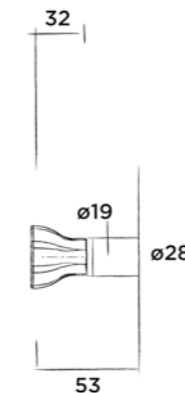

JEE-O bloom mirror 60

Wall mounted mirror with LED backlight, ø60 cm
- spiegel met LED backlight, ø60 cm
- miroir avec rétroéclairage LED, ø60 cm
- Spiegel mit LED-Hintergrundbeleuchtung, ø60 cm

Order code:
Bestelcode - Code de commande - Bestellnummer

JEE-O bloom mirror 80

Wall mounted mirror with LED backlight, 80 x 45 cm
- spiegel met LED backlight, 80 x 45 cm
- miroir avec rétroéclairage LED, 80 x 45 cm
- Spiegel mit LED-Hintergrundbeleuchtung, 80 x 45 cm