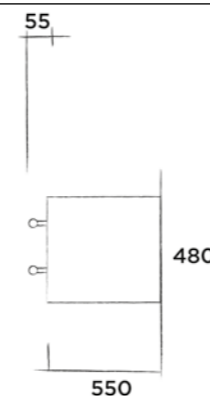

JEE-O bloom cabinet large

Wall mounted cabinet with two drawers, W 120 x D 55 x H 48 cm
- wand badkamer meubel met twee laden, W 120 x D 55 x H 48 cm
- armoire murale avec deux tiroirs, W 120 x D 55 x H 48 cm
- Wandschrank mit zwei Schubladen, W 120 x D 55 x H 48 cm

Order code:
Bestelcode - Code de commande - Bestellnummer

603-0126 € 3.835,-
● Ash wood veneer - antracite
● Esenhoutfineer - antraciet
● Placage de frêne - anthracite
● Eschen Holz furnier - Anthrazit