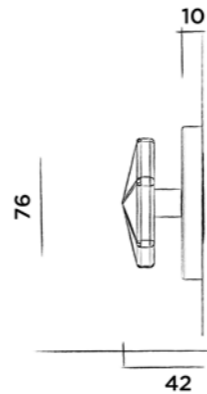

JEE-O bloom diverter

Wall mounted bath/shower diverter with concealed body
- wand bad/douche omsteller met inbouwdeel
- mitigeur encastré
- Umsteller - Einbauarmatur

Order code:
Bestelcode - Code de commande - Bestellnummer

600-2206 € 427,-
● PVD coated gun metal stainless steel
● Gun metal PVD coated RVS - Acier inoxydable gun metal PVD coated
● Edelstahl PVD coated gun metal

JEE-O bloom basin / kitchen mixer

Top mounted basin mixer
- opbouw wastafelkraan
- robinet avec mélangeur
- Waschtisch-Einhebelmischarmatur Standmodell

Order code:
Bestelcode - Code de commande - Bestellnummer

600-1756 € 1.110,-
● PVD coated gun metal stainless steel
● Gun metal PVD coated RVS - Acier inoxydable gun metal PVD coated
● Edelstahl PVD coated gun metal