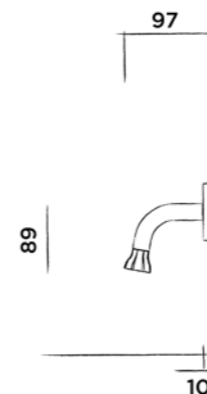

JEE-O spout short

Wall mounted spout for basin or bath
- wand uitloop voor wastafel of bad
- bec mural pour lavabo et bain
- Auslauf für Waschtisch oder Wanne

Order code:
Bestelcode - Code de commande - Bestellnummer

600-3916 € 505,-
● PVD coated gun metal stainless steel
● Gun metal PVD coated RVS - Acier inoxydable gun metal PVD coated
● Edelstahl PVD coated gun metal