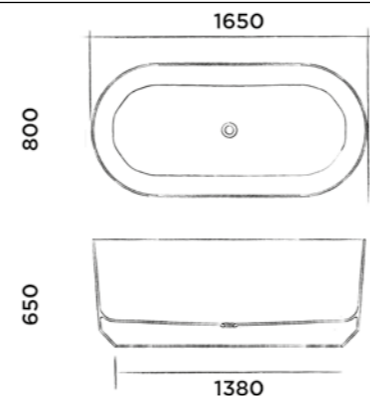

Order code:
Bestelcode - Code de commande - Bestellnummer

SBM074 € 4.695,-
● White DADOquartz

JEE-O bloom cabinet small

Wall mounted cabinet with two drawers, W 90 x D 55 x H 48 cm
- wand badkamer meubel met twee laden, W 90 x D 55 x H 48 cm
- armoire murale avec deux tiroirs, W 90 x D 55 x H 48 cm
- Wandschrank mit zwei Schubladen, W 90 x D 55 x H 48 cm