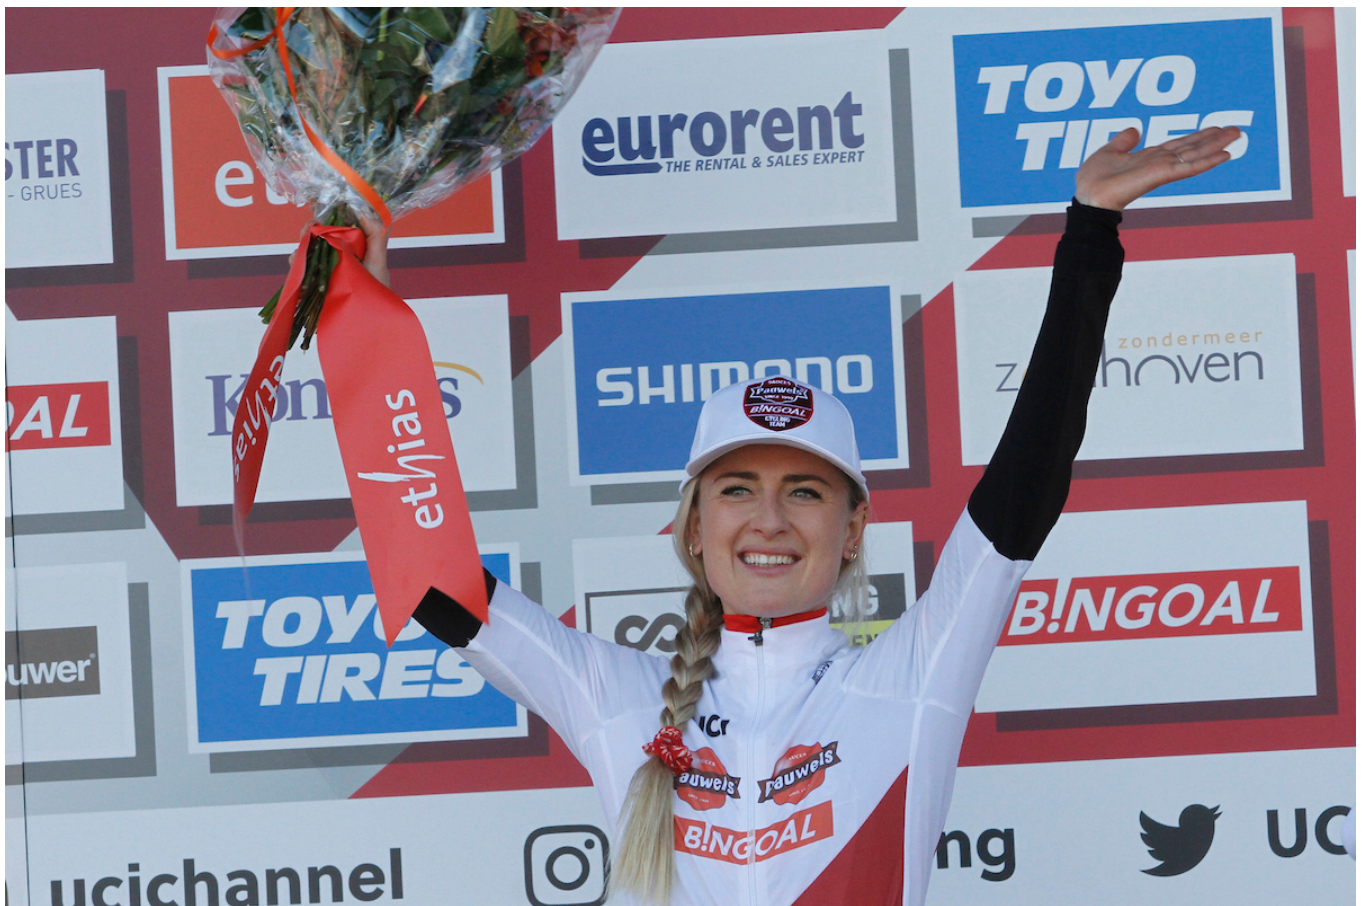

🕒 25 oktober 2021, 09:51 (CEST)

KNWU-selectie voor wereldbekerveldrit Overijse

PAPENDAL, 25 oktober 2021 - Een week na de eerste Europese manche van de wereldbeker in Zonhoven krijgt de reeks een vervolg in het Belgische Overijse. Hier wordt op zondag 31 oktober gestreden om de winst bij de elite-mannen en elite-vrouwen.

Bondscoach Gerben de Knegt nam opnieuw de gelegenheid te baat om - een week voor het EK op de Col du VAM - enkele beloften de kans te geven in deze wedstrijd. Hij selecteerde de volgende coureurs:

Selectie Elite Mannen: