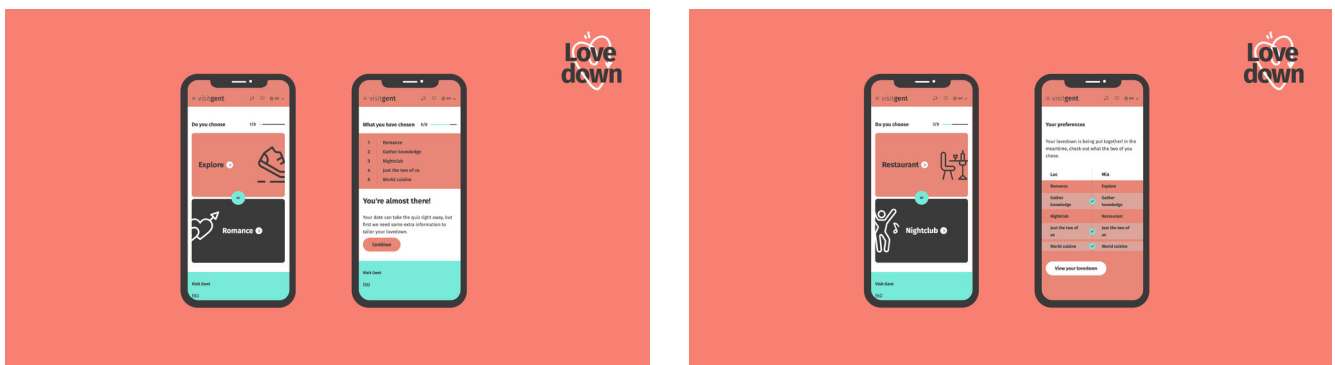

© 13 oktober 2021, 15:30 (CEST)

Lovedown-tool bezorgt singles en koppels perfecte Gentse date

Dankzij de nieuwe Lovedown-tool van de Stad Gent zijn singles en koppels maar een paar muisklikken verwijderd van de perfecte Gentse date. Aan de hand van enkele snelle vragen stelt de tool een uitstap samen die vrienden of geliefden als gegoten zit.

De Lovedown-tool, die kadert in het relanceplan voor het toerisme in Gent, komt er na anderhalf jaar van lockdowns en afstand houden. De tool stelt op basis van de voorkeuren van twee personen de perfecte uitstap samen. Het principe is eenvoudig en snel: op www.lovedown.gent klik je bij vijf korte vragen op je voorkeuren. De link die je daarna krijgt, stuur je naar je date. Als die de vragen heeft beantwoord, krijg je beiden het resultaat. Het gezellige uitstapje op maat bestaat altijd uit een activiteit, een hapje of een drankje en een adresje om te overnachten.

Met de Lovedown-tool spelen we even voor cupido. Niet alleen om mensen samen te brengen na een lange periode van afstand, maar ook om het veelzijdige aanbod van onze mooie stad in de kijker zetten en om de toeristische sector in Gent te steunen.

— Bram Van Braeckevelt, schepen voor Toerisme

De Lovedown-tool heeft voor elk wat wils. Voor wie de voorkeur geeft aan cultuur, verwennerij en romantiek, zou de tool een bezoek aan een van de Gentse musea, een diner in een sterrenrestaurant en een overnachting in een romantisch hotel kunnen voorstellen. Wie dan weer kiest voor rondkuieren, trendy en budgetvriendelijk, kan een straatkunstwandeling doen, dansen in een hip Gents café en daarna overnachten in een budgetvriendelijke hostel.