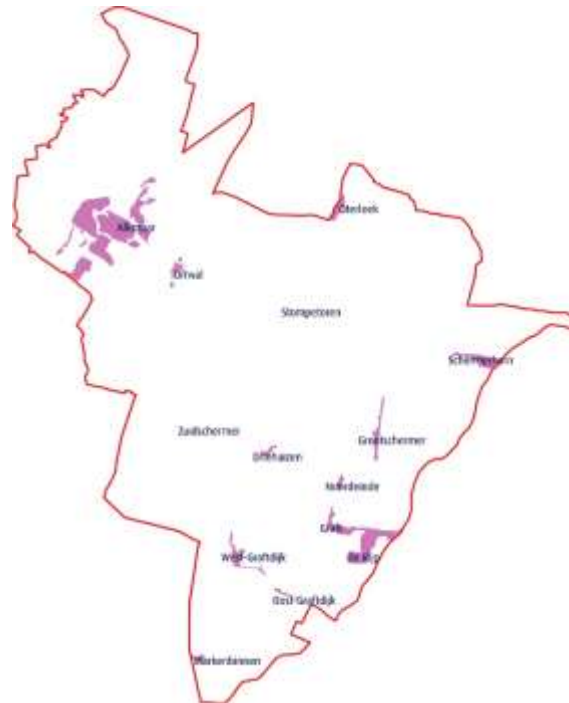

## Kaartje loodonderzoek Alkmaar

### **Bijschrift bovenstaande kaartje**

In de binnenstad, de vooroorlogse wijken daaromheen en de oude kernen van het buitengebied (paars op de kaart) is een verhoogde kans op lood in de bodem. In deze gebieden gaat de gemeente een aantal speelplekken en twee volkstuincomplexen onderzoeken.