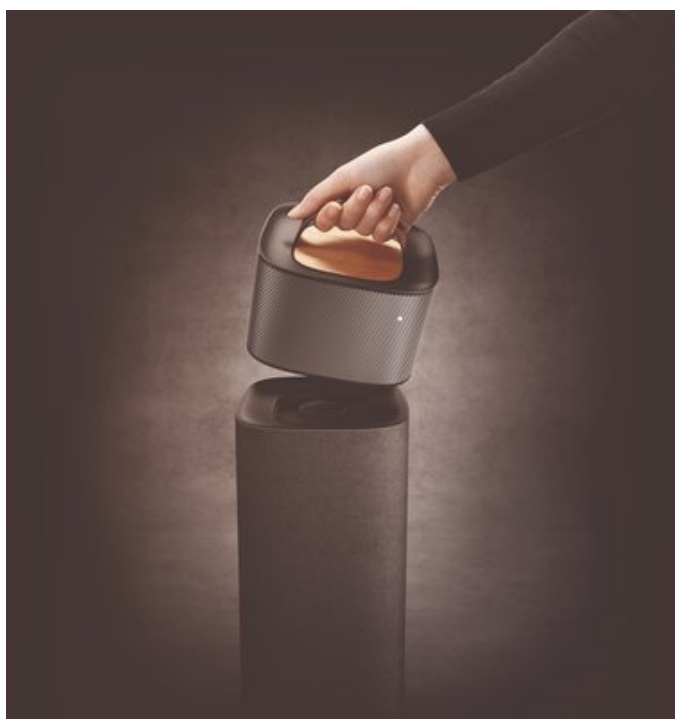

De E5 merkt automatisch dat de afneembare speaker aangekoppeld is en past de toren aan om als een enkele speaker te werken terwijl de batterij van deze luidspreker kan worden opgeladen.

Aansluiten zonder gedoe

Connectiviteit

- Aansluitingen aan de achterkant: Digitale coaxiale ingang, Digitale optische ingang, HDMI 1.4-uitgang (ARC), HDMI-ingang 1, HDMI-ingang 2, Audio-ingang van 3,5 mm
- Draadloze verbindingen: Bluetooth® (aptX® en AAC)

Gemak

- EasyLink (HDMI-CEC): Audio Return Channel, automatische toewijzing van audio-invoer, stand-by met één druk op de knop, bediening via afstandsbediening

AFBEELDINGEN

WOORDVOERDERS

Barbara Willems

barbara@prmatters.nl