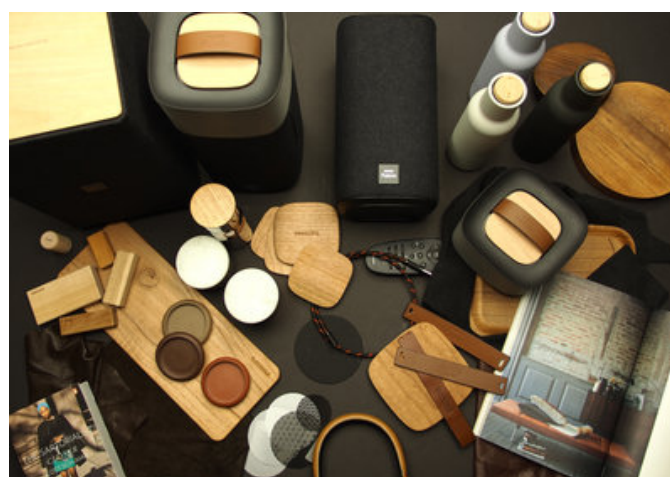

Op de tweede HDMI-ingang kan eenvoudig het kristalheldere, multikanaals Dolby Digital- of DTS-geluid van uw TV, blu-ray-speler of spelconsole worden aangesloten. U kunt ook direct muziek vanaf een smartphone, tablet of laptop met Bluetooth (aptX® en AAC) streamen en beluisteren. Voor ultiem gebruiksgemak beschikt de E5 ook over NFC-technologie waarmee met één druk op de knop gemakkelijk Bluetooth-apparaten kunnen worden gekoppeld.

Connectiviteit

- Aansluitingen aan de achterkant: Digitale coaxiale ingang, Digitale optische ingang, HDMI 1.4-uitgang (ARC), HDMI-ingang 1, HDMI-ingang 2, Audio-ingang van 3,5 mm
- Draadloze verbindingen: Bluetooth® (aptX® en AAC)

Gemak

- EasyLink (HDMI-CEC): Audio Return Channel, automatische toewijzing van audio-invoer, stand-by met één druk op de knop, bediening via afstandsbediening

AFBEELDINGEN

WOORDVOERDERS

Barbara Willems

barbara@prmatters.nl