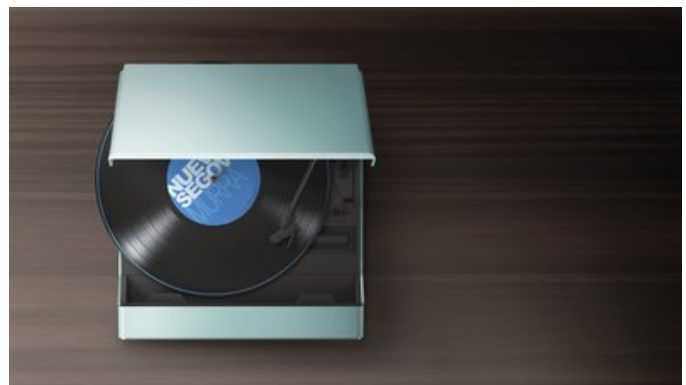

Philips platenspeler – Iconisch design van 1965 met de technieken van 2014

Kent u deze nog?

05 MEI 2014, EINDHOVEN

SAMENVATTING

Hij doet denken aan de legendarische Philips AG4131-platenspeler uit 1965 maar dan met de afspeelfuncties van nu. De mintgroene platenspeler lijkt zo uit het decor van Mad Men te komen alleen dan met functionaliteiten waarvan ze het bestaan niet hadden kunnen vermoeden. Naast LP's kun je met de Philips OTT2200 namelijk ook je CD's afspelen, muziek streamen via Bluetooth of MP3's luisteren door een USB kabel aan te sluiten. Een eyecatcher, spraakmaker en sfeerbrenger in één.

De Philips OTT2200-12 platenspeler heeft een adviesprijs van €149,99. Voor meer informatie kijk op www.philips.nl

RELEVANTE LINKS

Philips

<http://www.philips.nl>

<http://www.philips.nl>

AFBEELDINGEN