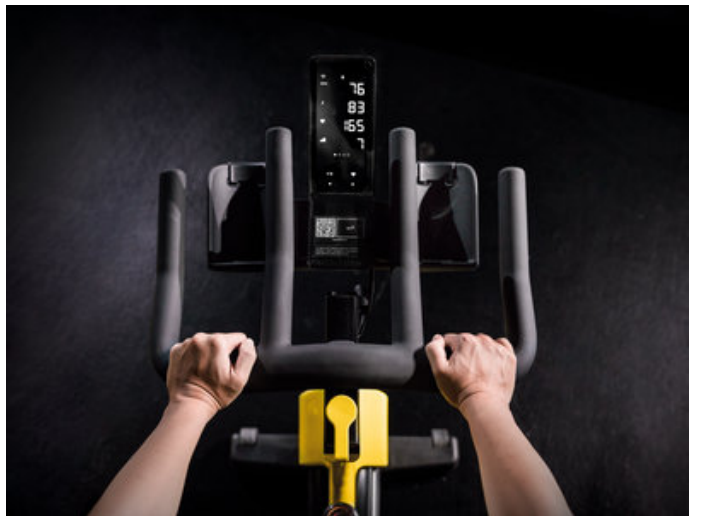

CONTACTPERSONEN

Wencke Fassbender

Maussen Communications & Public Relations

+31 6 2307 79 73

+31 20 661 81 35

wencke.fassbender@maussen.com