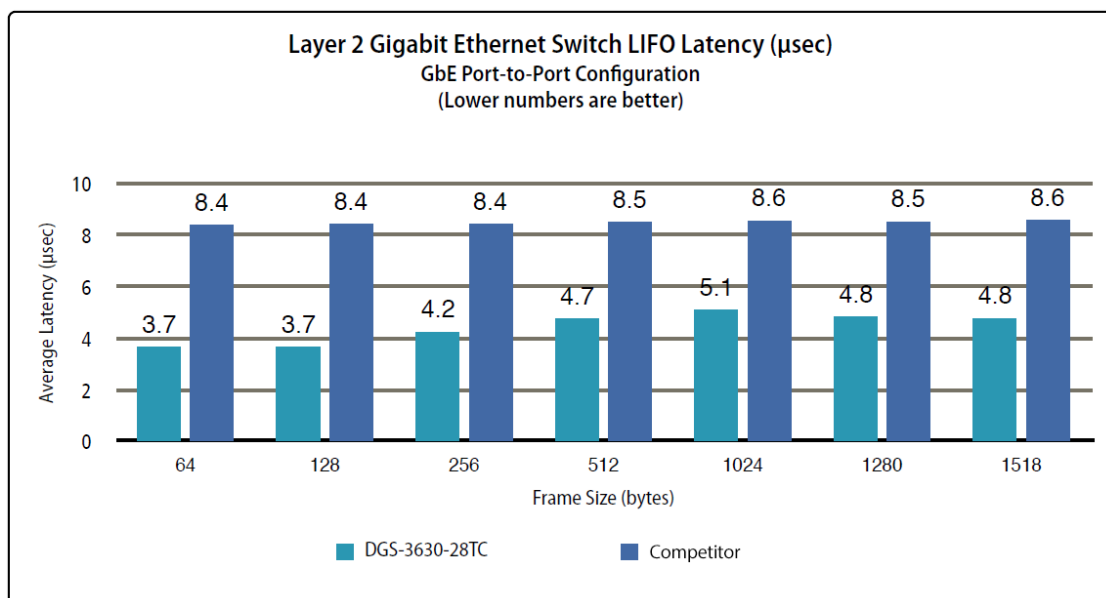

Tolly Test Report

Tolly, een wereldwijd toonaangevend onafhankelijk testinstituut voor leveranciers van IT-producten en -diensten, heeft in onafhankelijk onderzoek aangetoond dat de prestaties van D-Link's DGS-3630-28TC Layer 3 stapelbare managed gigabit-switch overeenkwamen met de prestaties van een vergelijkbare Cisco switch (Systems Catalyst 3650-24TD-E switch). Op sommige vlakken overschreed de DGS-3630-28TC zelfs de prestaties van de duurdere Cisco switch. Tevens werd er geconcludeerd dat de switch van D-Link een aanzienlijk lager energieverbruik heeft dan de concurrent.

Tolly heeft ook functionaliteitstesten uitgevoerd, waaronder latency en MAC address collision.

- Latency test: latency geeft de tijdsduur aan waarin netwerkgegevens worden overgedragen. Dat wil zeggen hoe lager de latency, hoe sneller en beter de doorstuursnelheid. Een lage latency is essentieel voor grote netwerk-omgevingen, zoals internetleveranciers of datacenters.

o Testresultaten: de D-Link DGS-3630-28TC switch heeft een lagere L2 en L3 latency dan de Cisco switch.