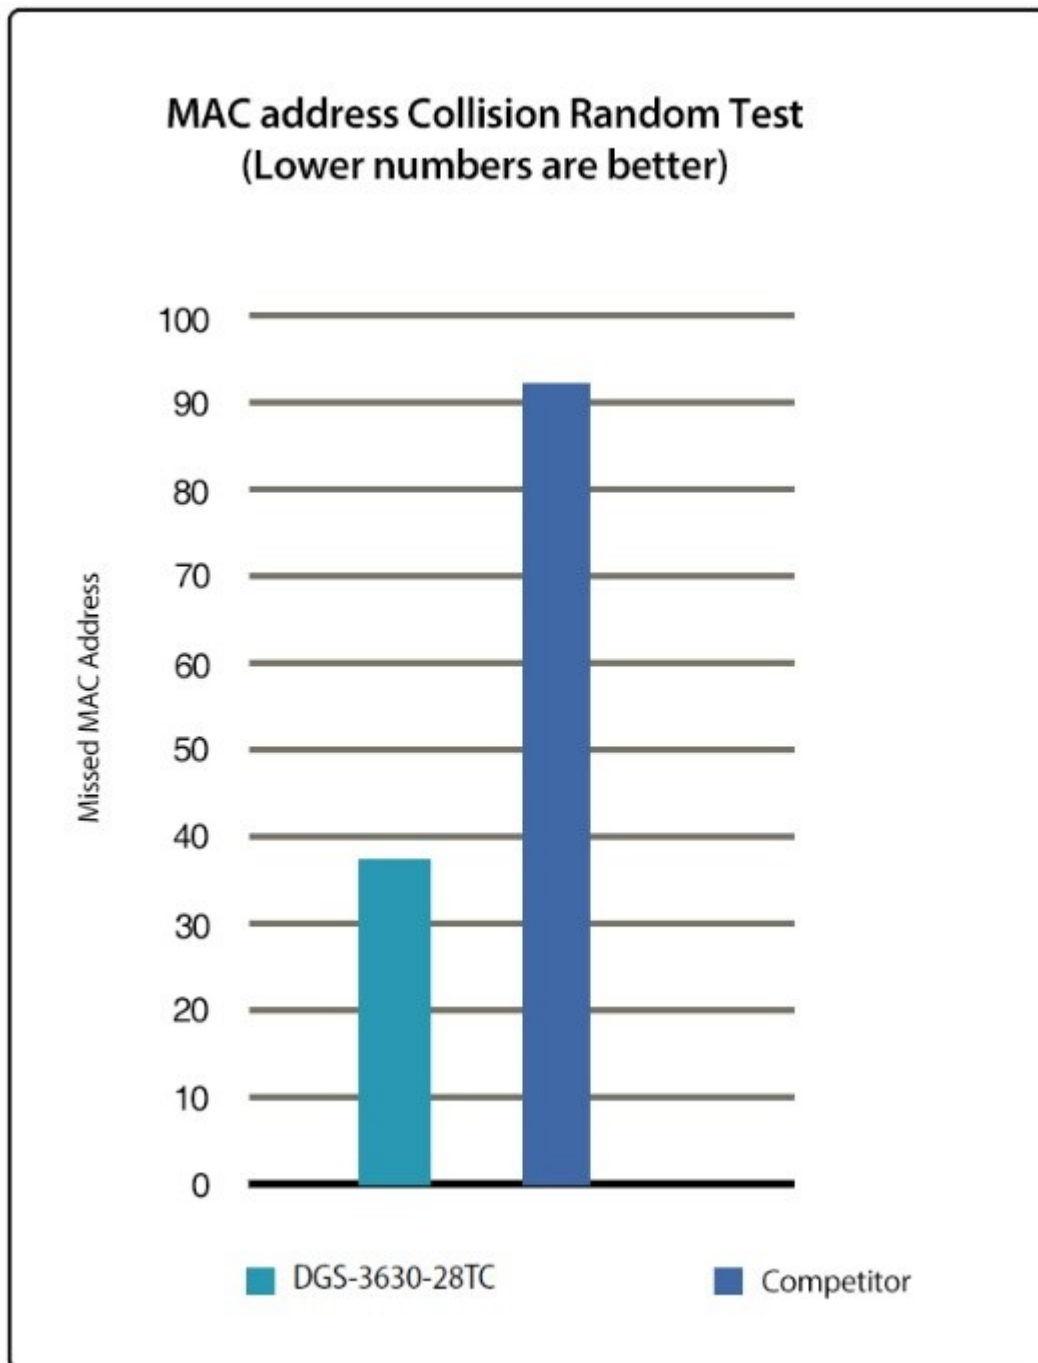

- MAC address collision test: om te kunnen communiceren met apparaten, maken switches gebruik van IP-adressen. Om goed te kunnen functioneren, kunnen switches geen actieve adressen overschrijven of opgeslagen adressen verliezen. Deze fouten kunnen plaatsvinden als de MAC address storage te klein is of als er iets mis is met het hashing algorithm voor het opslaan van adressen.
  - o Testresultaten: beide switches hebben in de incremental test alle MAC-adressen opgeslagen. Tijdens de random test kwam echter het verschil naar voren; daarin mistte de DGS-3630-28TC switch minder adressen dan zijn concurrent.